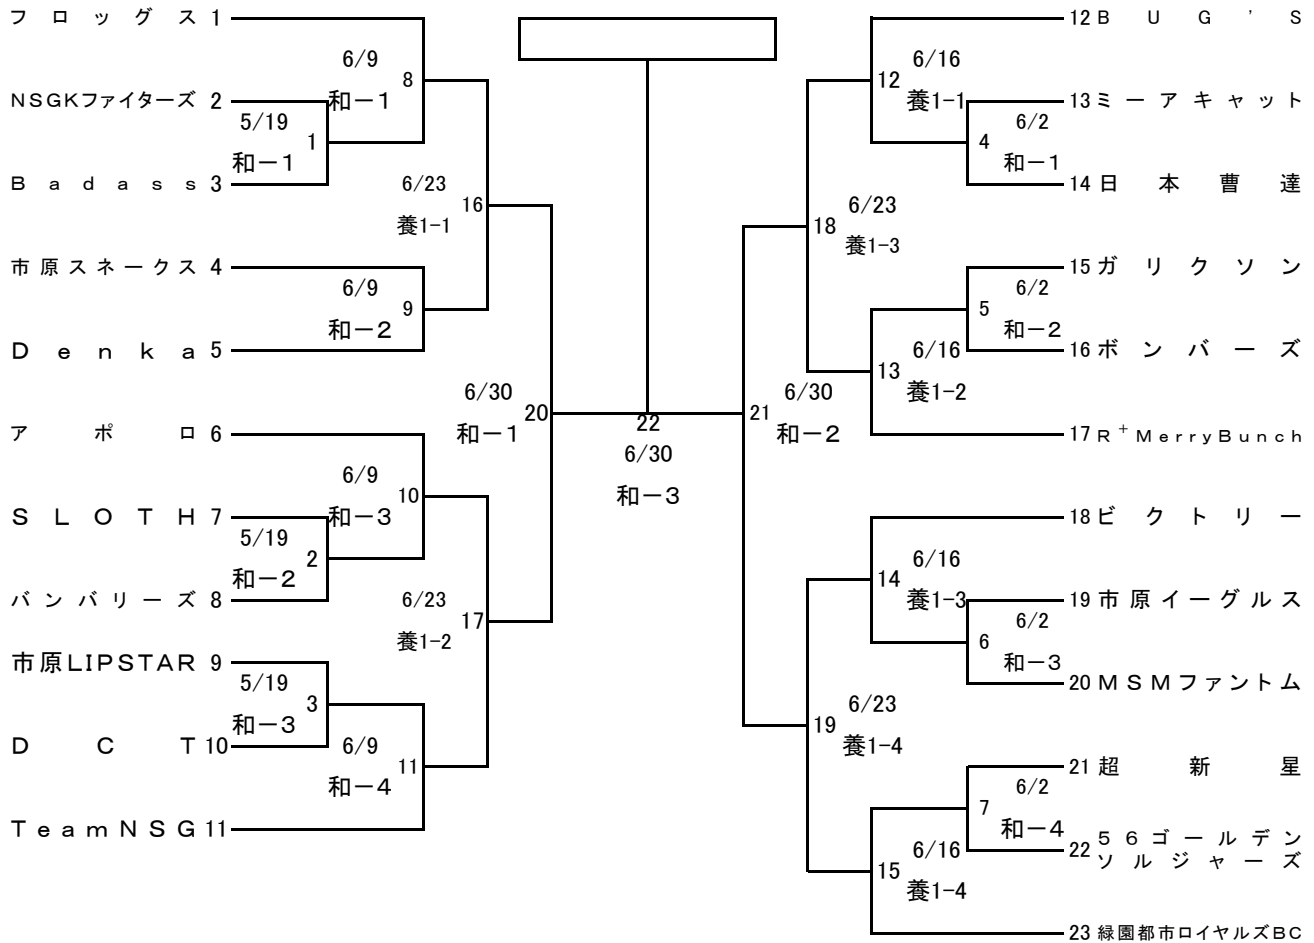

市民スポーツ大会 兼第49回市原市野球協会長杯市民野球大会(D級)

【2024年】

R6. 2. 25作成
R6. 4. 07更新

※上位大会等の関係により変更が予想されますので、最新の情報はHPでご確認ください。

臨=セツエーホールパーク	玉=玉前公園	南=南総運動広場	大=大日本インキ	●=球場調整中
養1=養老川第一	和=三和運動広場	加=加茂運動広場	旭=旭硝子	
養2=養老川第二	姉=姉崎運動広場	出=出光興産	三=三井化学	

【試合開始予定時間】 1=9:00 2=10:55 3=12:50 4=14:45

【試合に関する問い合わせ】 棄権の場合は中島まで(090-6127-2632)