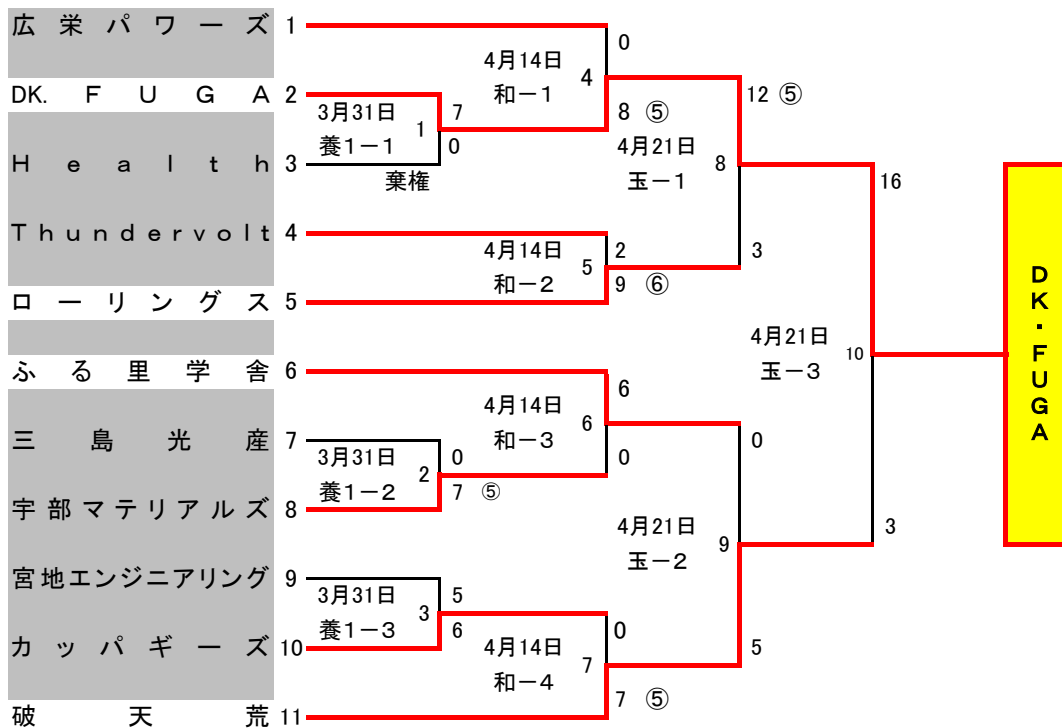

第30回関東選抜軟式野球大会(C級)

【2024年】

R6. 2. 25作成
R6. 3. 31更新
R6. 4. 07更新
R6. 4. 14更新
R6. 4. 21更新

※毎週水曜日までに週末の試合予定を掲載しますのでご確認ください。

臨=セットエールパーク	玉=玉前公園	南=南総運動広場	大=大日本インキ	●=球場調整中
養1=養老川第一	和=三和運動広場	加=加茂運動広場	旭=旭硝子	
養2=養老川第二	姉=姉崎運動広場	出=出光興産	三=三井化学	

【試合開始予定時間】 3/31は、1=8:30 2=10:25 3=12:20 4=14:15

4/7から、1=9:00 2=10:55 3=12:50 4=14:45

【試合に関する問い合わせ】 92-5157(テープ録音)、棄権の場合は中島まで090-6127-2632

【審判に関する問い合わせ】 審判長 米本 090-4122-0522